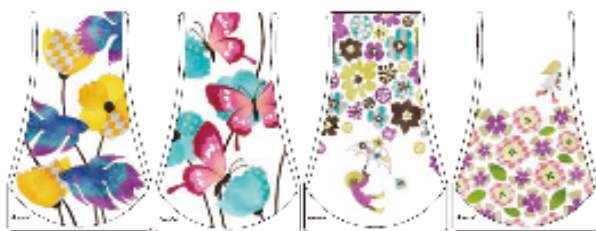

# FlowerPax

環境  
素材

- 【商品名】 Flower(花)+Pax(平和)  
 【サイズ】 **Sサイズ** 250×140mm(折畳時)  
**Lサイズ** 275×170mm(折畳時)  
 【本体素材】 OPP、PE、PET。水に強く安定性も考慮した3層構造

※一部お取り扱いの無いデザインも有ります

## デザイン

A(フィッシュ) B(バタフライ) C(フライング) D(フラワー)

E(ブラック) F(ホワイト)

## FlowerPax™ は、

まったく新しいタイプのフラワーベースです。  
 折りたたんで、どこにでも手軽に持ち運べる上、  
 水を注ぐだけで、簡単にお花を飾ることができます。

① パッケージから筒部分を取り出します。 ② 容器の口を回して、水を注ぎ入れます。 ③ 通常の花瓶と同様に、切り花などを飾ります。

サイズは2種類  
パッケージにも  
こだわってます

S

Sサイズ 縦25×横14cm

Lサイズ 縦27.5×横17cm