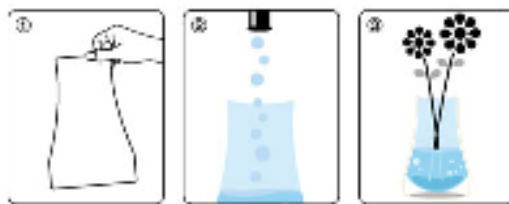

# FlowerPax

環境  
素材

- 【商品名】 Flower(花)+Pax(平和)  
 【サイズ】 **Sサイズ** 250×140mm(折畳時)  
**Lサイズ** 275×170mm(折畳時)  
 【本体素材】 OPP、PE、PET。水に強く安定性も考慮した3層構造

※一部お取り扱いの無いデザインも有ります

## デザイン

A(フィッシュ) B(バタフライ) C(フライング) D(フラワー)

E(ブラック) F(ホワイト)

## 和楽美基金

「FlowerPax」を1枚ご購入いただく  
 毎に100円が和楽美基金に…。  
 ポリオのワクチン1人分20円。  
 100円で、5人の子供たちの命が救  
 えます。和楽美基金は、NPO法人  
 「世界の子どもにワクチンを 日本委  
 員会」に寄付いたします。

1日4,000人。

これは、世界中で、ワクチンが無いために、予防可能な感染症で命を落とす子どもの数。

デザイン	サイズ	希望小売価格 (税込)	会員特別価格(税込)		和楽美基金 1枚につき 100円 (セットで1,200円)
			単品 (20%OFF)	12枚セット* (30%OFF)	
A・B・C・D	L	880円	704円	7,392円	100円が 世界の5人の 子どもたちの 命を救います!
E・F		780円	624円	6,552円	
A・B・C・D	S	720円	576円	6,048円	
E・F		630円	504円	5,292円	

## FlowerPax™ は、

まったく新しいタイプのフラワーベースです。  
 折りたたんで、どこにでも手軽に持ち運べる上、  
 水を注ぐだけで、簡単にお花を飾ることができます。

① パッケージから筒部分を取り出します。 ② 容器の口を回して、水を注ぎ入れます。 ③ 通常の花瓶と同様に、切り花などを飾ります。

サイズは2種類  
パッケージにも  
こだわってます

S

Sサイズ 縦25×横14cm

Lサイズ 縦27.5×横17cm